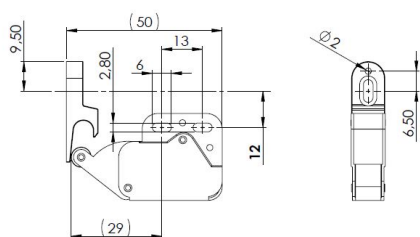

## Description:

Mini Latch White/NPL, 48,5x28x25mm, W/Striker & Screws

## Item number:

22.01.015-0

Units	Box	Carton	HS Code	Barcode
Pcs.	50	500	8302420090	
				5704866077293

Open:

Closed: