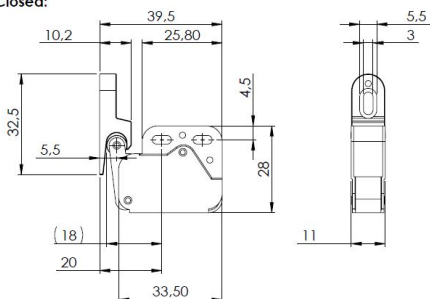

## Description:

Mini Latch White/NPL, 48,5x28x25mm, W/Striker & Screws

## Item number:

22.01.015-0

Units	Box	Carton	HS Code	Barcode
Pcs.	50	500	8302420090	
				5704866077293

Open:

Closed: